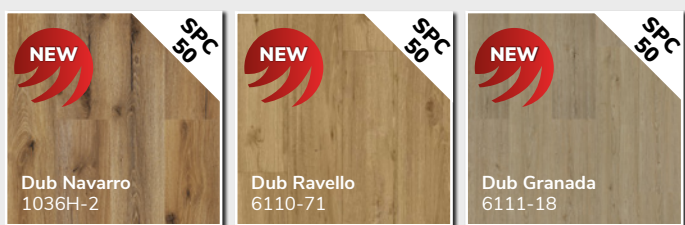

NOVÉ DEKORY